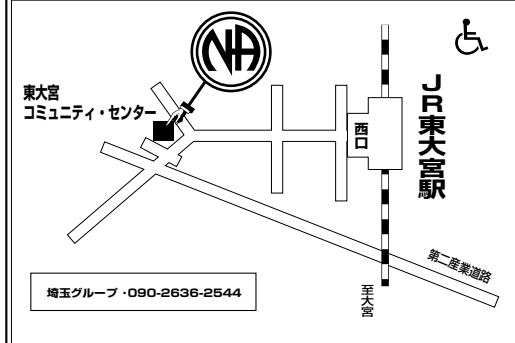

埼玉グループ・090-2636-2544

③

土

6:30pm ~ 8:00pm

オープン
うさぎとかめ

会場変更あり

浦和

Usagi to Kame Group

仲町公民館

さいたま市浦和区常盤4-1-12

交通：JR京浜東北線・宇都宮線・高崎線、浦和駅西口より徒歩12分