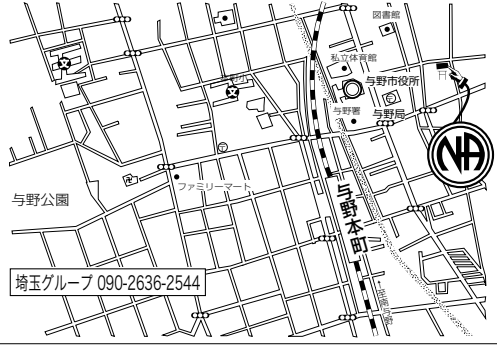

月

7:30pm ~ 8:30pm

オープン/ステップ
埼玉グループ

与野本町

Saitama Group

下落合公民館

さいたま市中央区下落合5-4-17

交通：JR埼京線、与野本町 駅東口より徒歩5分。

埼玉グループ 090-2636-2544

①

木

7:30pm ~ 9:00pm

オープン
大宮グループ

第1週は GSM
第3週は S

P 有り

大宮

Omiya Group

大宮聖愛教会

さいたま市大宮区桜木町2-172

交通：JR、大宮 駅より徒歩5分