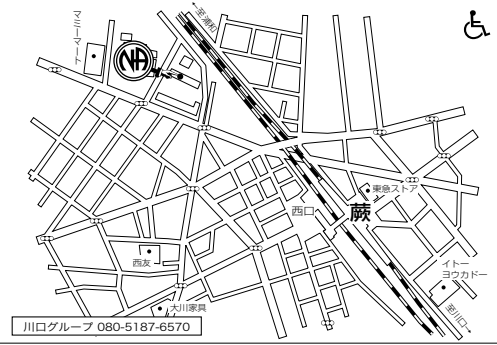

川口グループ 080-5187-6570

②

日

6:30pm ~ 7:30pm

オープン
川口グループ

金

7:30pm ~ 8:45pm

オープン
北浦和グループ

会場変更あり

第1週は T
第2週は S

北浦和

Kita-Urawa Group

常盤公民館

さいたま市浦和区常盤9-30-1

交通：京浜東北線、北浦和 駅西口より徒歩5分