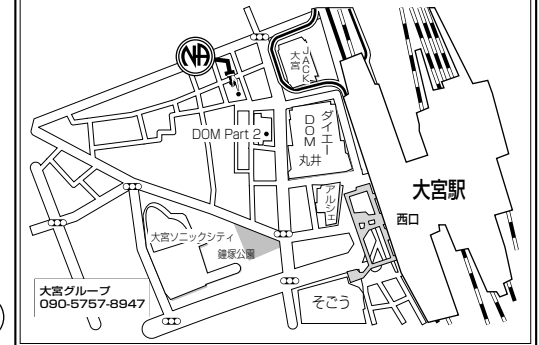

大宮グループ
090-5757-8947

④

火

7:00pm ~ 8:30pm

オープン
川口グループ

蕨

Kawaguchi Group

まつぼっくりの家

川口市芝園町2-2-121 芝園ハイツ2-121

交通：JR京浜東北線、蕨 駅西口より徒歩5分。