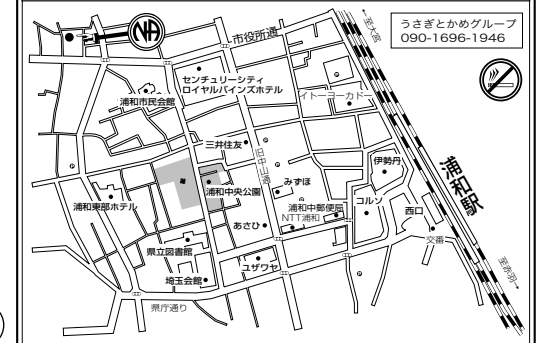

うさぎとかめグループ
090-1696-1946

⑥